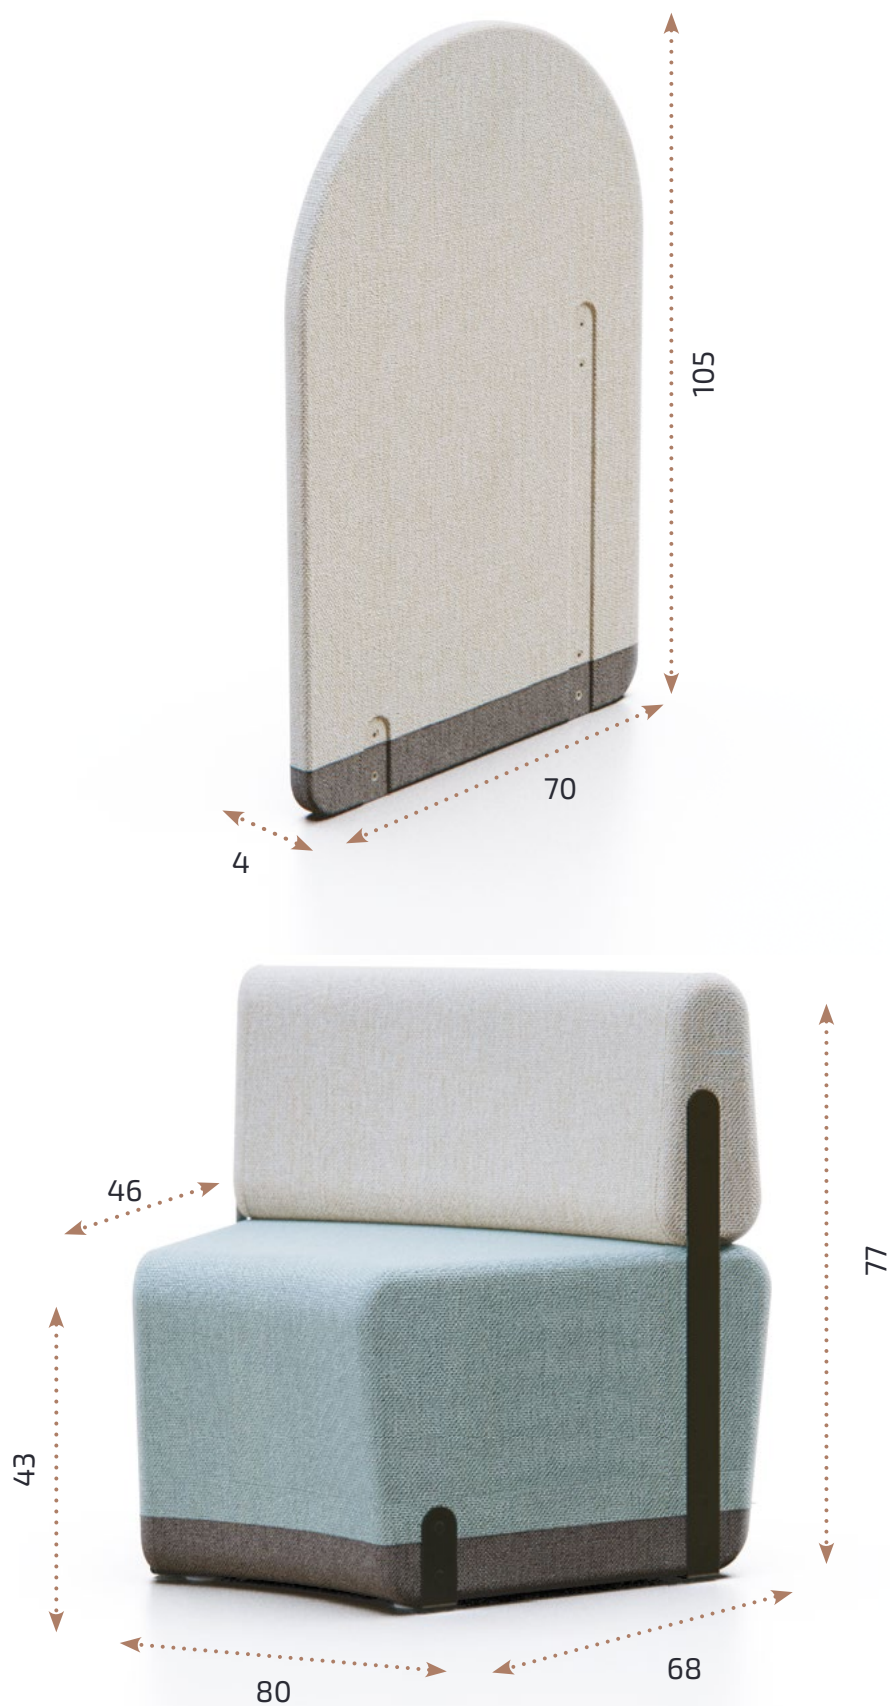

KALIN CURVED

Modulární pohovka

POPIS

1. Modulární pohovka je vhodná pro vytváření odpočinkových a interaktivních prostor
2. Kvalitní dřevěná konstrukce potažena nehořlavou tkaninou

KONSTRUKCE

3. Kombinovatelná. Možnosti s opěradlem a bočními akustickými bariérami
4. Snadná montáž a instalace
5. Určeno pro vnitřní použití

KALIN CURVED COMPLETE

KALIN CURVED

KALIN DIVIDER

BARVA

BALENÍ

	Počet balení	(A) 100x23x37cm
		(B) 65x65x44cm
		(C) 66x6x104cm

DETAILY

KALIN CURVED + RECTANGLE + DIVIDER

ROZMĚRY

80 cm

63,4 cm

42,0 cm
76,6 cm

HMOTNOST

(A) 15,00 Kg

(B) 10,00 Kg

(C) 10,00 Kg

17,00 Kg

12,00 Kg

12,00 Kg

KALIN CURVED

Rozměry sedáku

Podrobné informace

INFORMACE

Před zahájením montáže si pečlivě přečtěte všechny pokyny. Návod si uschovejte pro případné budoucí použití.