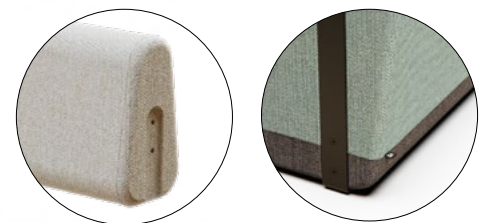

KALIN CURVED

Modulární pohovka

POPIS

1. Modulární pohovka je vhodná pro vytváření odpočinkových a interaktivních prostor
2. Kvalitní dřevěná konstrukce potažena nehořlavou tkaninou

KONSTRUKCE

3. Kombinovatelná. Možnosti s opěradlem a bočními akustickými bariérami
4. Snadná montáž a instalace
5. Určeno pro vnitřní použití

KALIN CURVED COMPLETE

KALIN CURVED

KALIN DIVIDER

BARVA

BALENÍ

	Počet balení	(A) 100x23x37cm
		(B) 65x65x44cm
		(C) 66x6x104cm

DETAILY

KALIN CURVED + RECTANGLE + DIVIDER

ROZMĚRY

80 cm

63,4 cm

42,0 cm
76,6 cm

HMOTNOST

(A) 15,00 Kg

(B) 10,00 Kg

(C) 10,00 Kg